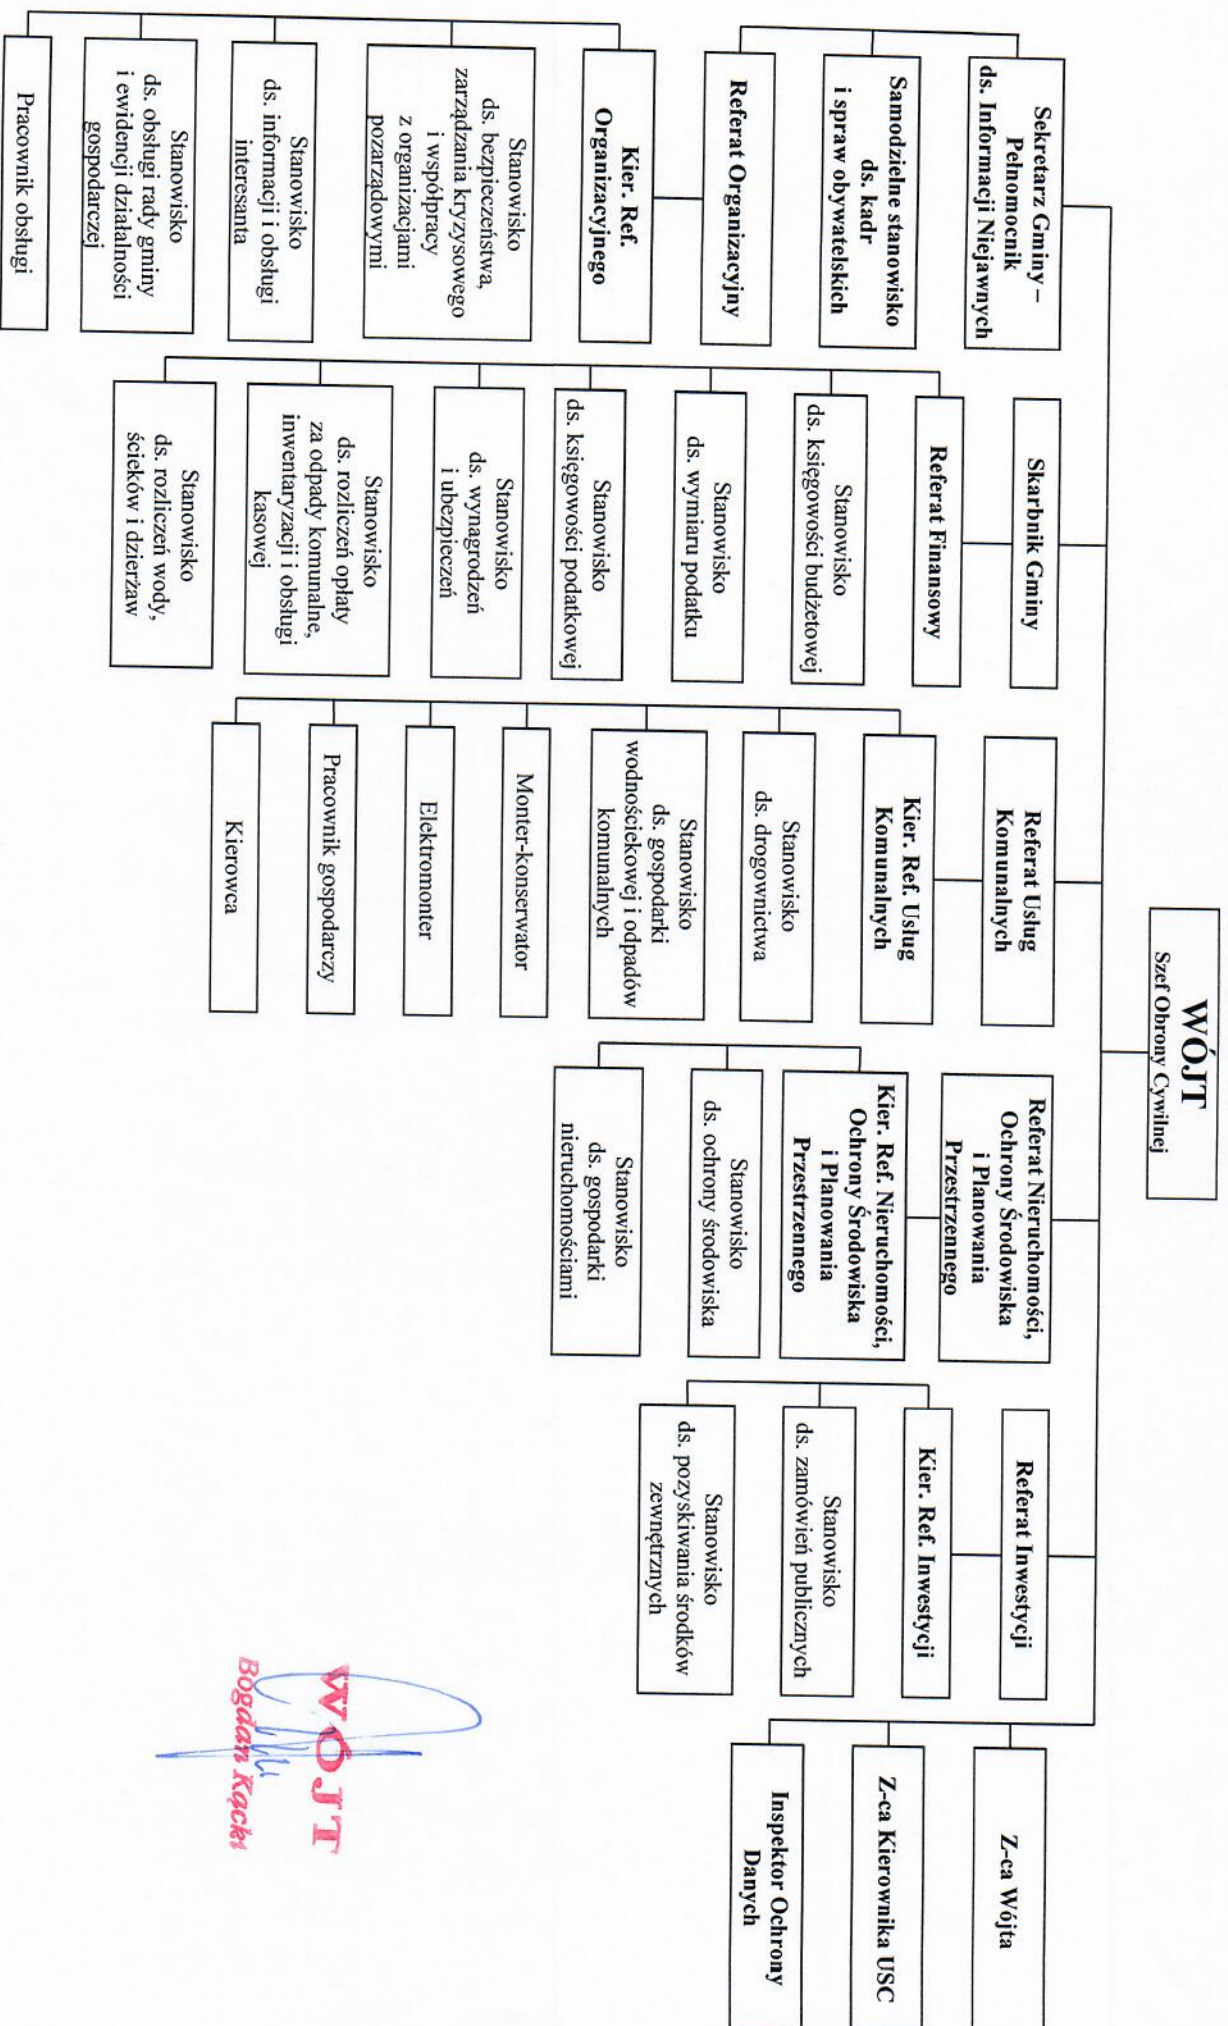

STRUKTURA ORGANIZACYJNA URZĘDU GMINY INOWŁÓDZ

WÓJT
Bogdan Kacki