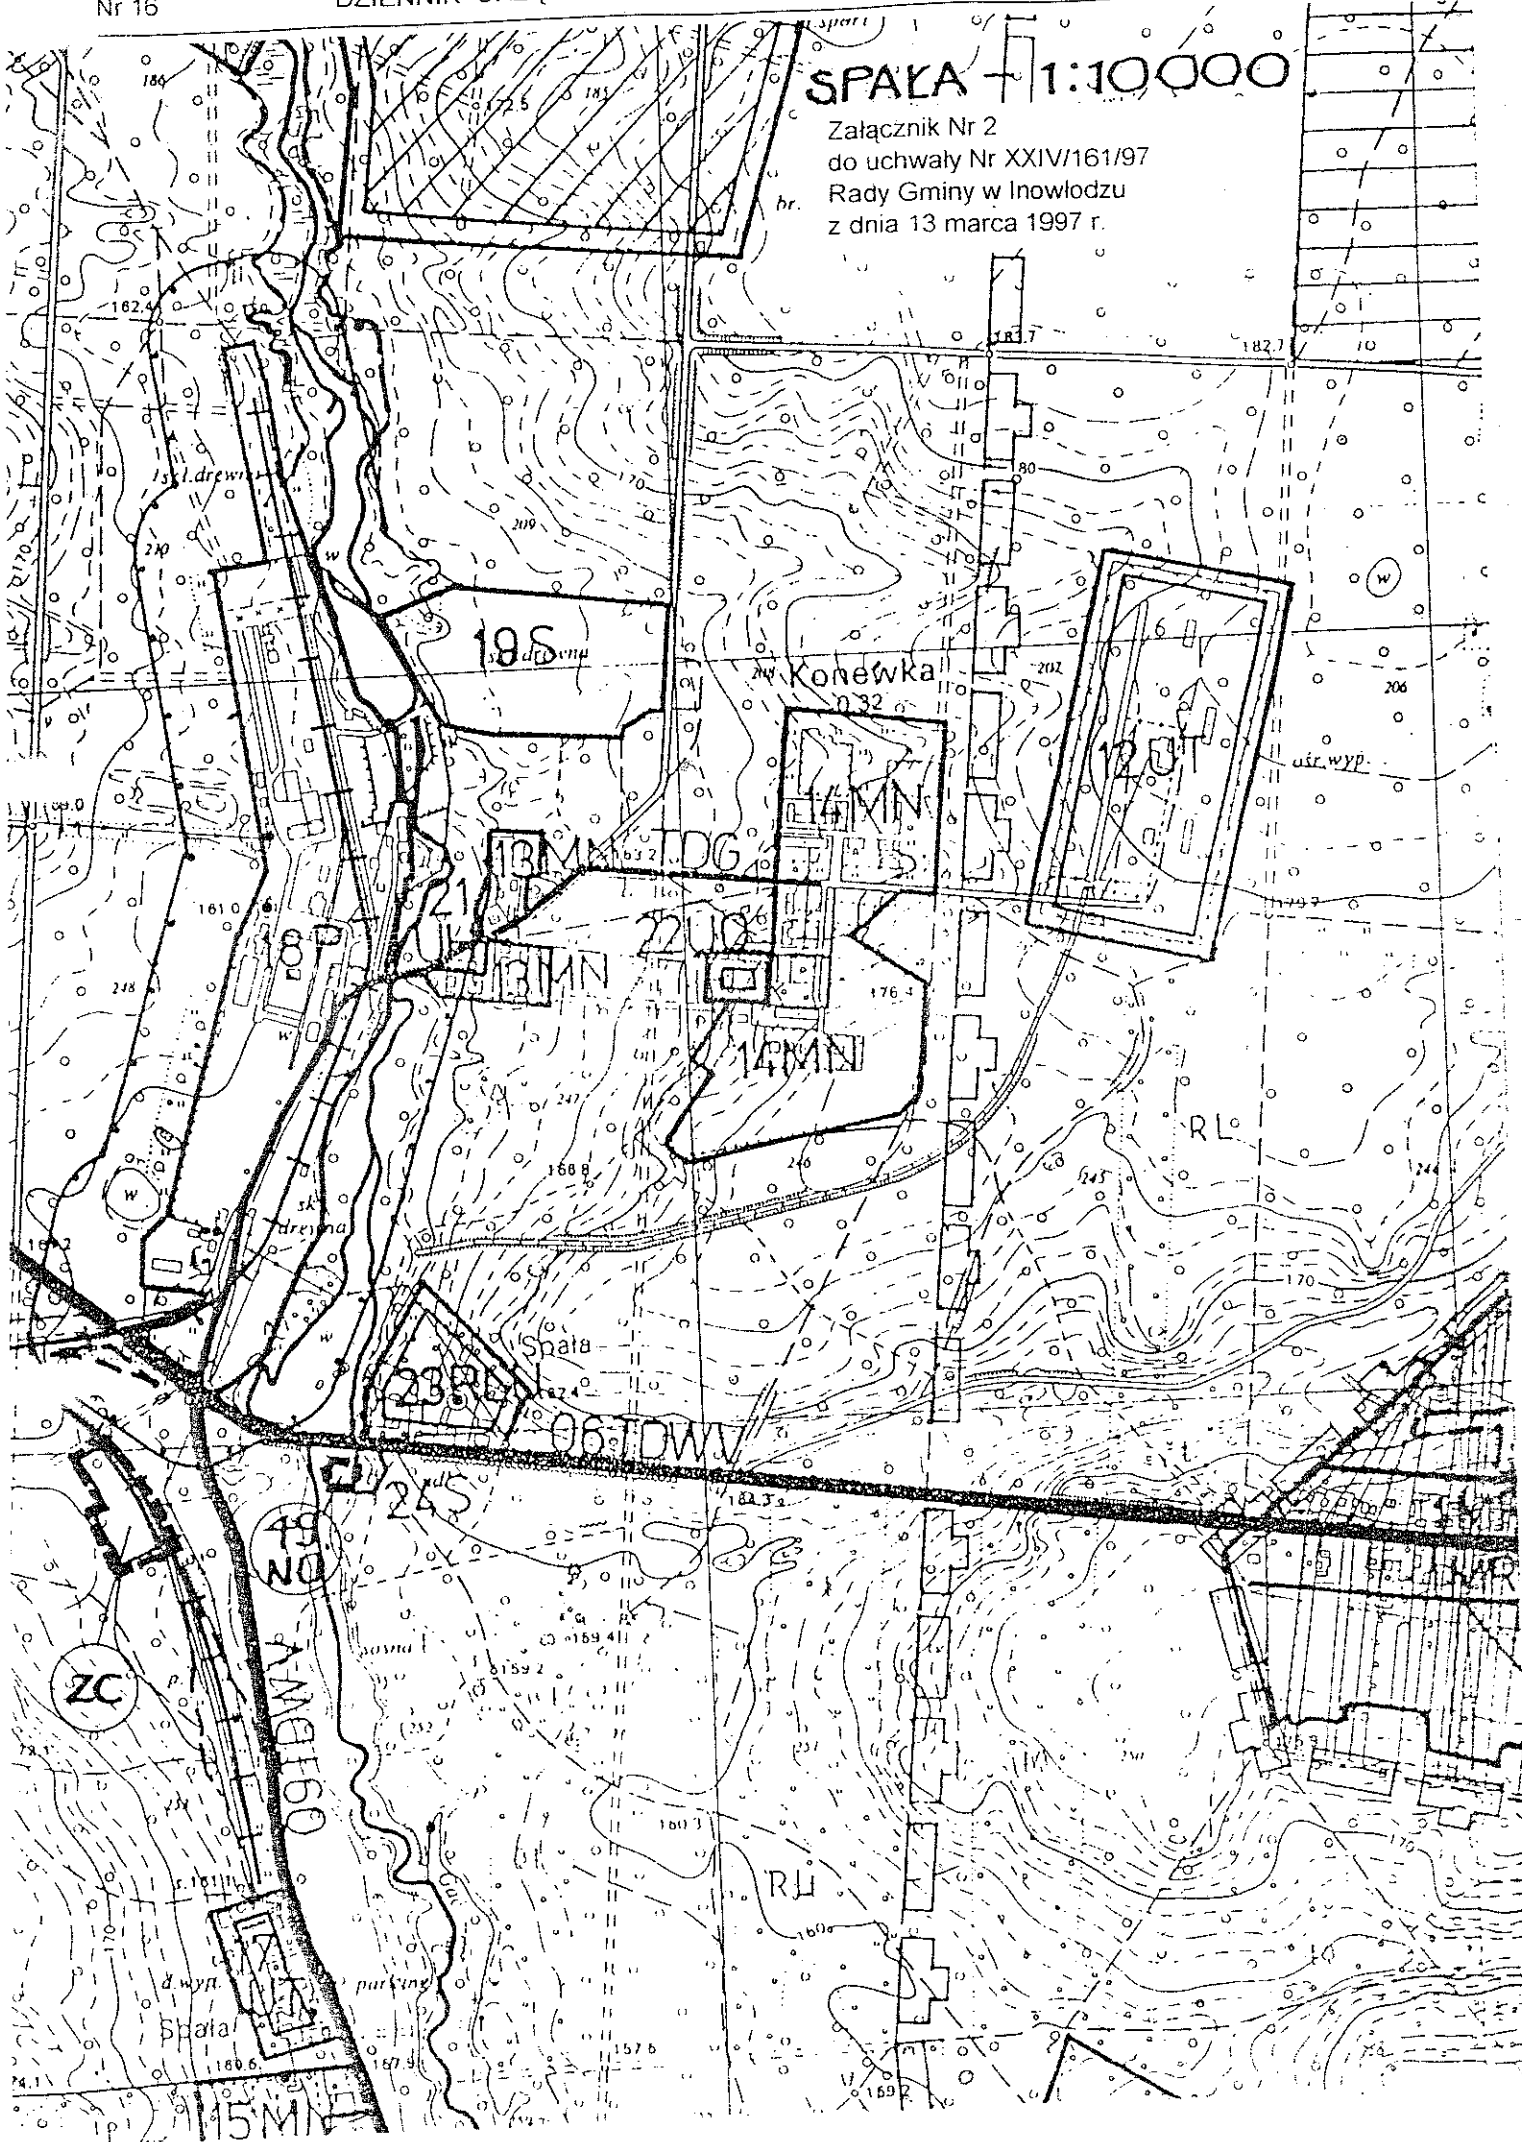

SPAŁA 1:10000

Załącznik Nr 1
do uchwały Nr XXIV/161/97
Rady Gminy w Inowłodzu
z dnia 13 marca 1997 r.

GRANICA OCHRONY KONSERWATORSKIEJ A
GRANICA OCHRONY KONSERWATORSKIEJ B

SPAŁA 1:10 000

Załącznik Nr 2
do uchwały Nr XXIV/161/97
Rady Gminy w Inowłodzu
z dnia 13 marca 1997 r.

BRZUSTÓW

Załącznik Nr 3
do uchwały Nr XXIV/161/97
Rady Gminy w Inowłodzu
z dnia 13 marca 1997 r.