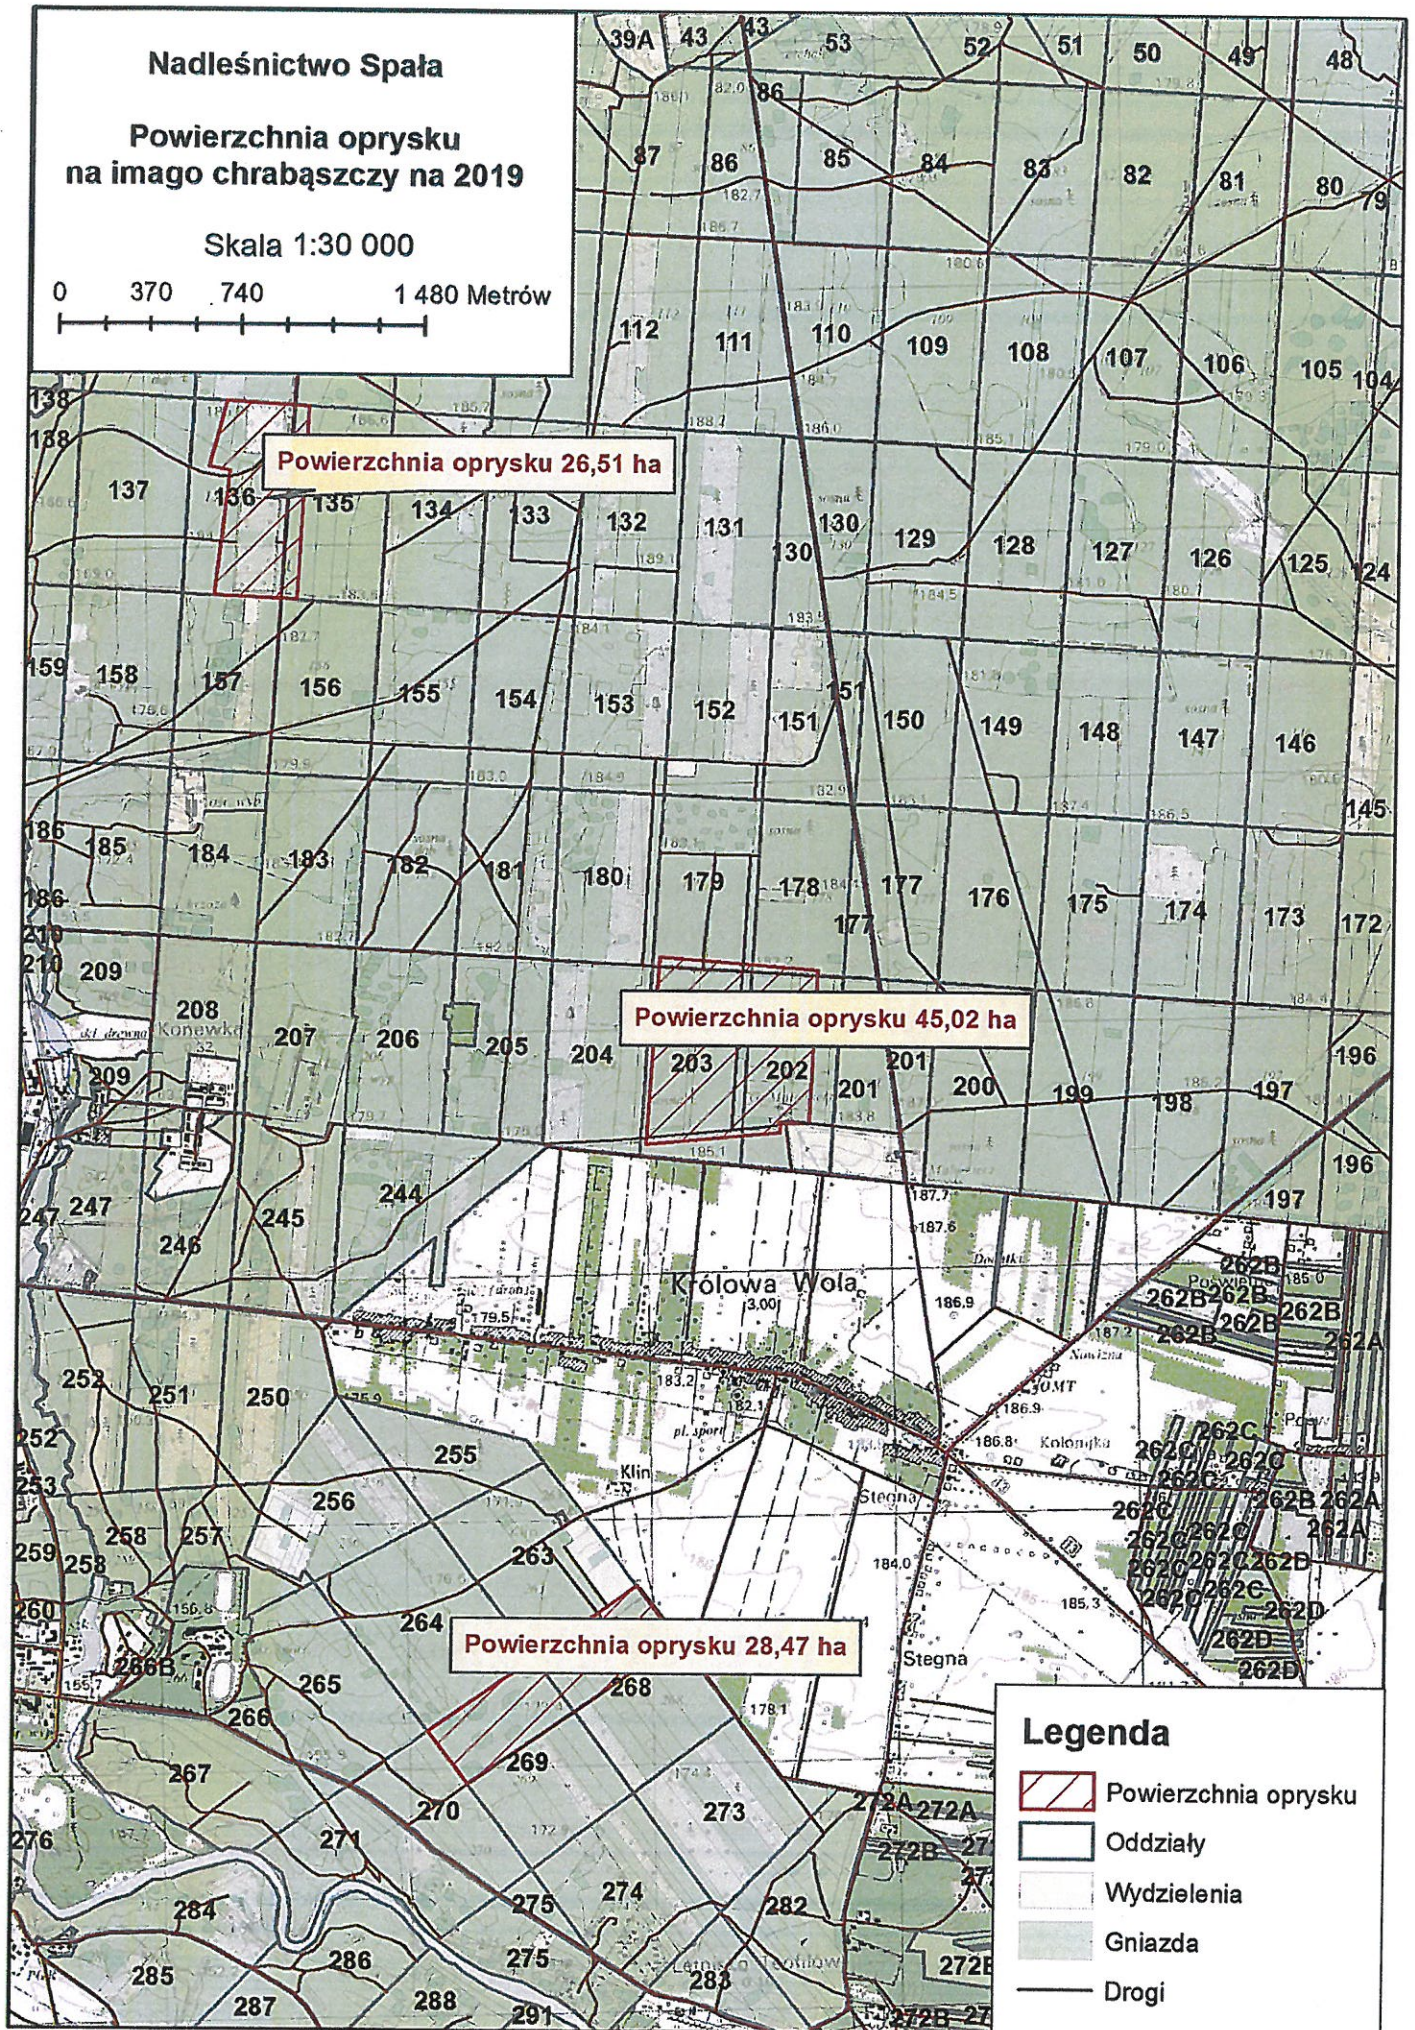

Nadleśnictwo Spała

Powierzchnia oprysku na imago chrabąszczy na 2019

Skala 1:30 000

0 370 740 1 480 Metrów

Powierzchnia oprysku 26,51 ha

Powierzchnia oprysku 45,02 ha

Powierzchnia oprysku 28,47 ha

Legenda

- Powierzchnia oprysku
- Oddziały
- Wydzielenia
- Gniazda
- Drogi

Nadleśnictwo Spała

Powierzchnia oprysku na imago chrabąszczy na 2019

Skala 1:10 000

0 125 250 500 Metrów

Nadleśnictwo Spała

Powierzchnia oprysku na imago chrabąszczy na 2019

Skala 1:10 000

0 125 250 500 Metrów

Powierzchnia oprysku 28,47 ha

Legenda

-  Powierzchnia oprysku
-  Oddziały
-  Wydzielenia
-  Gniazda
-  Drogi

Nadleśnictwo Spała

Powierzchnia oprysku na imago chrabąszczy na 2019

Skala 1:10 000

0 125 250 500 Metrów

Powierzchnia oprysku 45,02 ha

Legenda

- Powierzchnia oprysku
- Oddziały
- Wydzielenia
- Gniazda
- Drogi