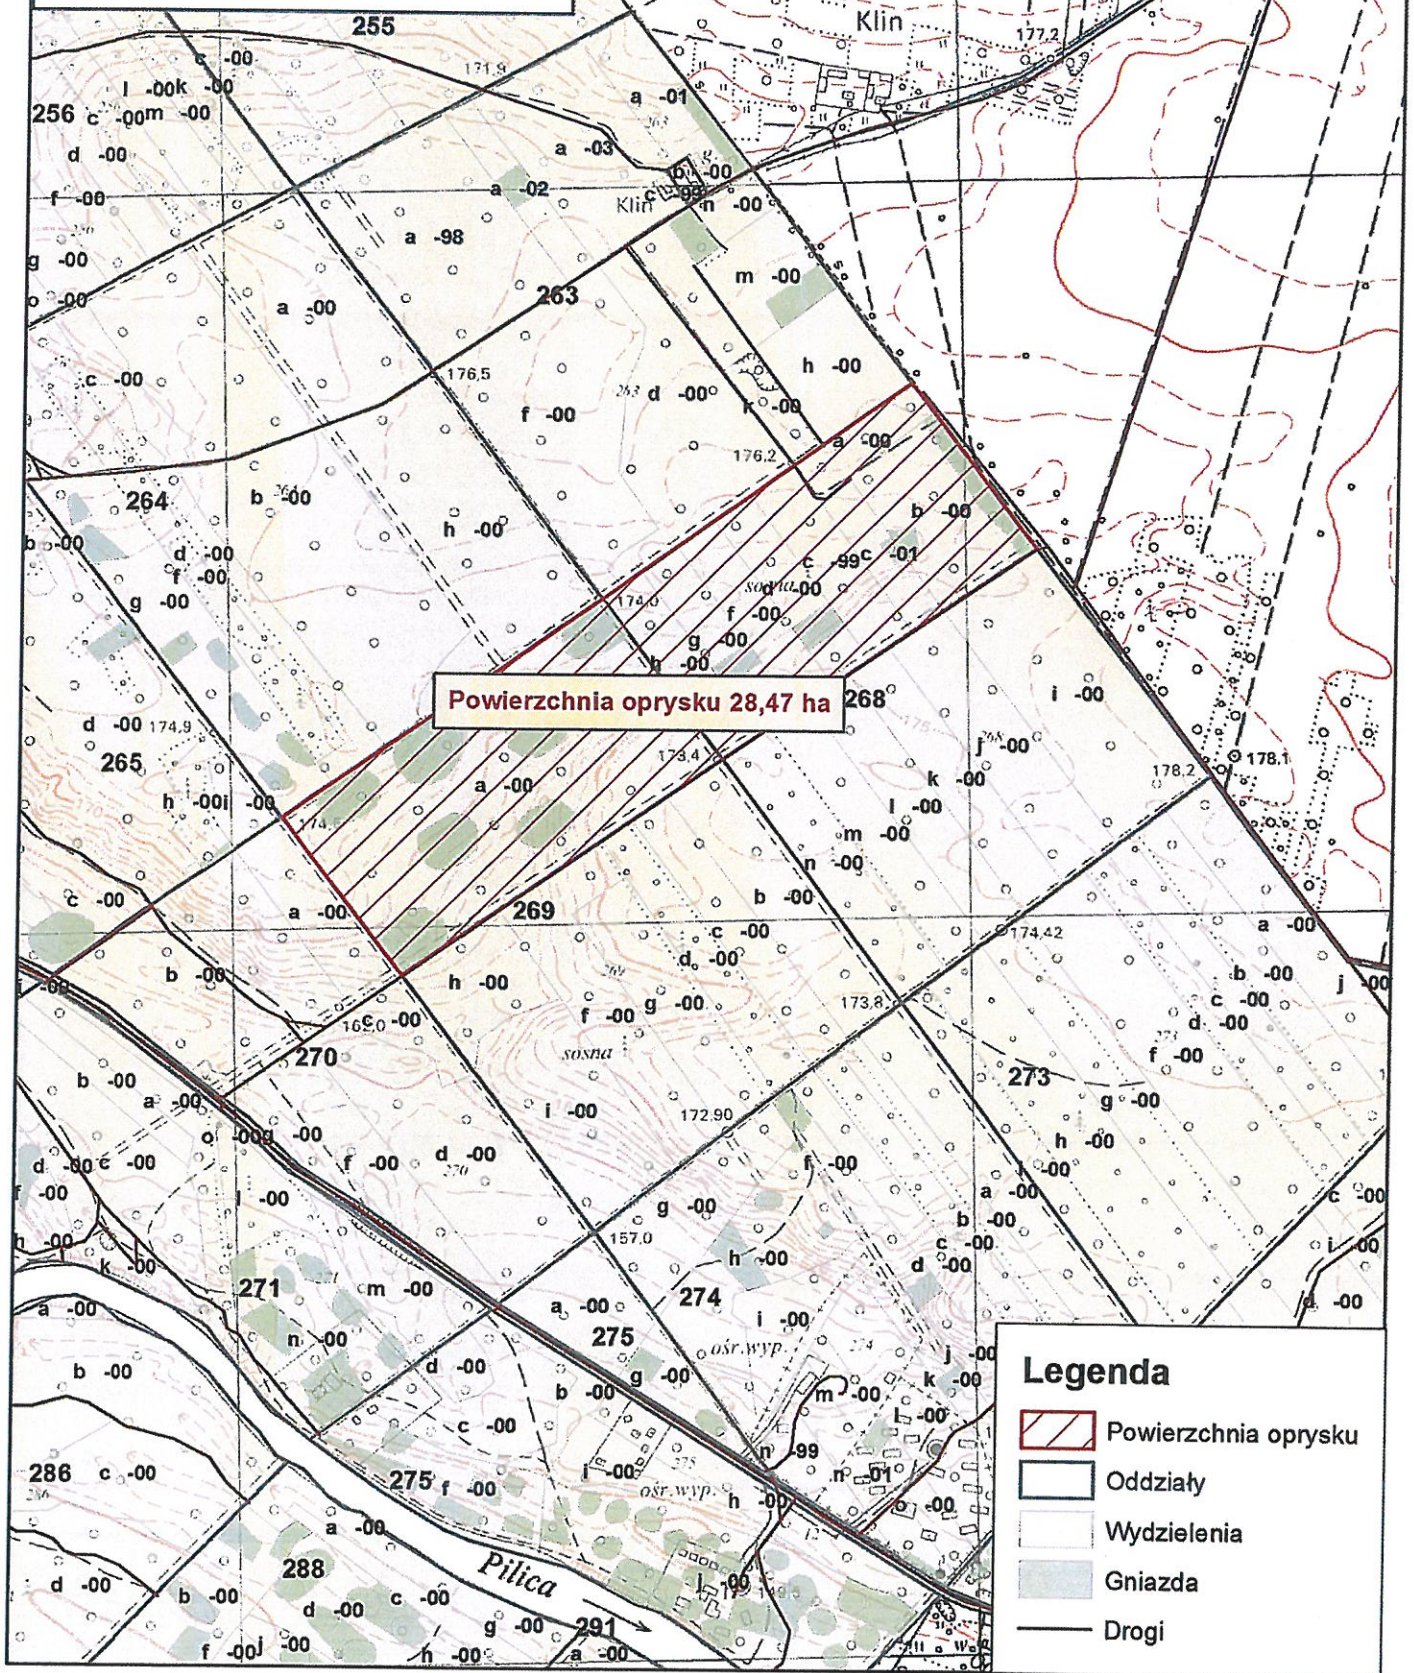

Nadleśnictwo Spała

Powierzchnia oprysku na imago chrabąszczy na 2019

Skala 1:30 000

0 370 740 1 480 Metrów

Powierzchnia oprysku 26,51 ha

Powierzchnia oprysku 45,02 ha

Powierzchnia oprysku 28,47 ha

Legenda

- Powierzchnia oprysku
- Oddziały
- Wydzielenia
- Gniazda
- Drogi

Nadleśnictwo Spała

Powierzchnia oprysku na imago chrabąszczy na 2019

Skala 1:10 000

0 125 250 500 Metrów

Nadleśnictwo Spała

Powierzchnia oprysku na imago chrabąszczy na 2019

Skala 1:10 000

0 125 250 500 Metrów

Powierzchnia oprysku 28,47 ha

Legenda

-  Powierzchnia oprysku
-  Oddziały
-  Wydzielenia
-  Gniazda
-  Drogi

Nadleśnictwo Spała

Powierzchnia oprysku na imago chrabąszczy na 2019

Skala 1:10 000

0 125 250 500 Metrów

Powierzchnia oprysku 45,02 ha

Legenda

- Powierzchnia oprysku
- Oddziały
- Wydzielenia
- Gniazda
- Drogi