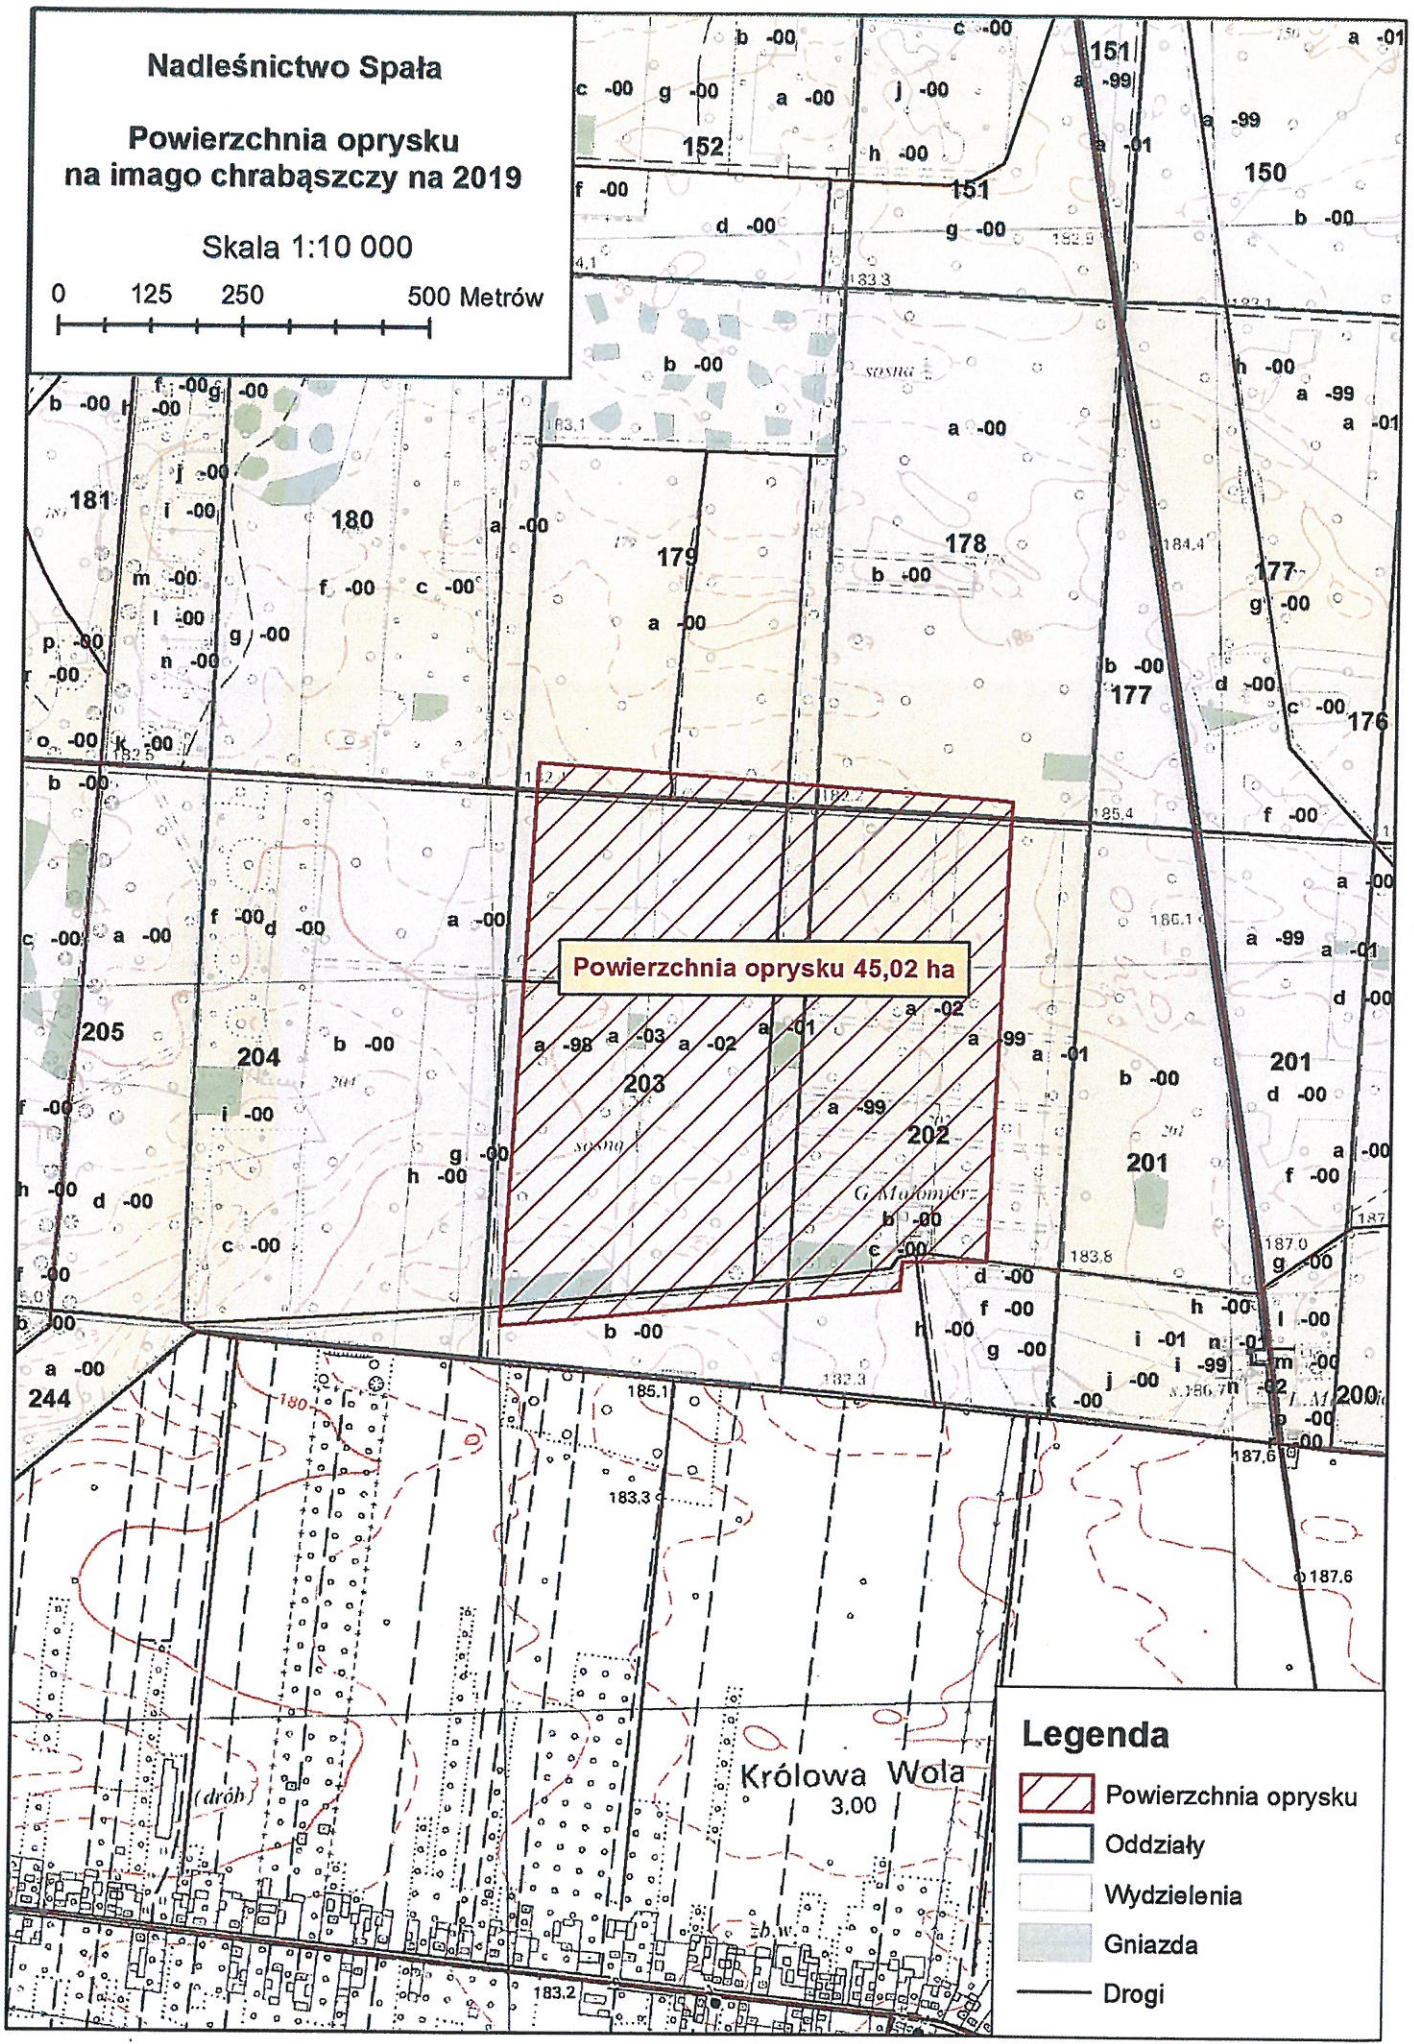

Nadleśnictwo Spała

Powierzchnia oprysku na imago chrabąszczy na 2019

Skala 1:30 000

0 370 740 1 480 Metrów

Powierzchnia oprysku 26,51 ha

Powierzchnia oprysku 45,02 ha

Powierzchnia oprysku 28,47 ha

Legenda

- Powierzchnia oprysku
- Oddziały
- Wydzielenia
- Gniazda
- Drogi

Nadleśnictwo Spała

Powierzchnia oprysku na imago chrabąszczy na 2019

Skala 1:10 000

0 125 250 500 Metrów

Nadleśnictwo Spała

Powierzchnia oprysku na imago chrabąszczy na 2019

Skala 1:10 000

0 125 250 500 Metrów

Powierzchnia oprysku 28,47 ha

Legenda

-  Powierzchnia oprysku
-  Oddziały
-  Wydzielenia
-  Gniazda
-  Drogi

Nadleśnictwo Spała

Powierzchnia oprysku na imago chrabąszczy na 2019

Skala 1:10 000

0 125 250 500 Metrów

Powierzchnia oprysku 45,02 ha

Legenda

- Powierzchnia oprysku
- Oddziały
- Wydzielenia
- Gniazda
- Drogi