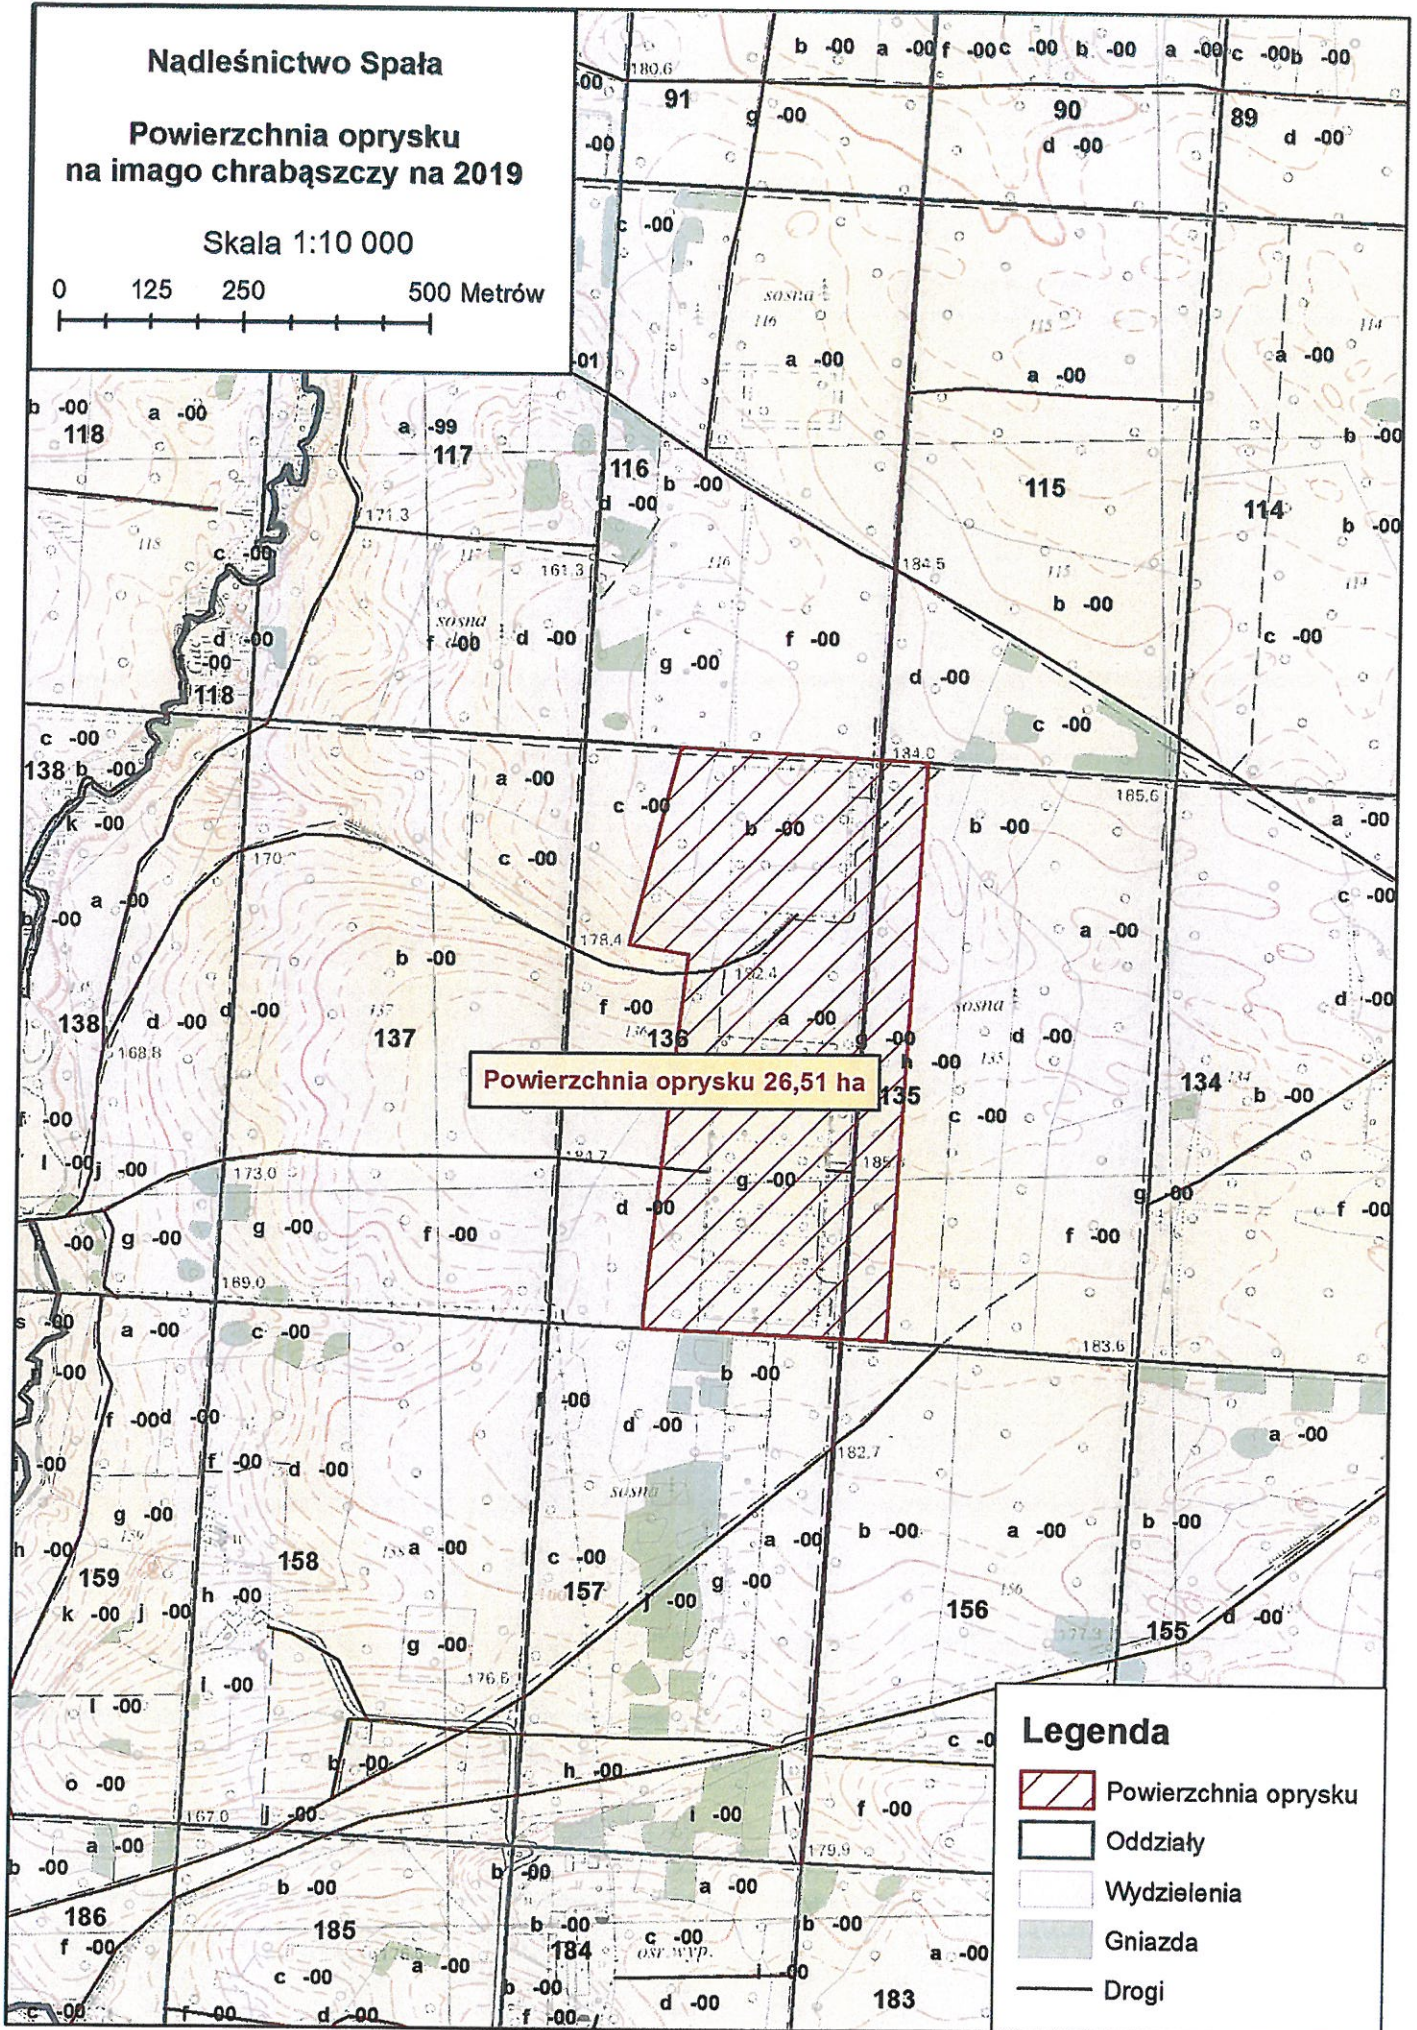

Nadleśnictwo Spała

Powierzchnia oprysku na imago chrabąszczy na 2019

Skala 1:30 000

0 370 740 1 480 Metrów

Powierzchnia oprysku 26,51 ha

Powierzchnia oprysku 45,02 ha

Powierzchnia oprysku 28,47 ha

Legenda

- Powierzchnia oprysku
- Oddziały
- Wydzielenia
- Gniazda
- Drogi

Nadleśnictwo Spała

Powierzchnia oprysku na imago chrabąszczy na 2019

Skala 1:10 000

0 125 250 500 Metrów

Nadleśnictwo Spała

Powierzchnia oprysku na imago chrabąszczy na 2019

Skala 1:10 000

0 125 250 500 Metrów

Powierzchnia oprysku 28,47 ha

Legenda

-  Powierzchnia oprysku
-  Oddziały
-  Wydzielenia
-  Gniazda
-  Drogi

Nadleśnictwo Spała

Powierzchnia oprysku na imago chrabąszczy na 2019

Skala 1:10 000

0 125 250 500 Metrów

Powierzchnia oprysku 45,02 ha

Legenda

- Powierzchnia oprysku
- Oddziały
- Wydzielenia
- Gniazda
- Drogi