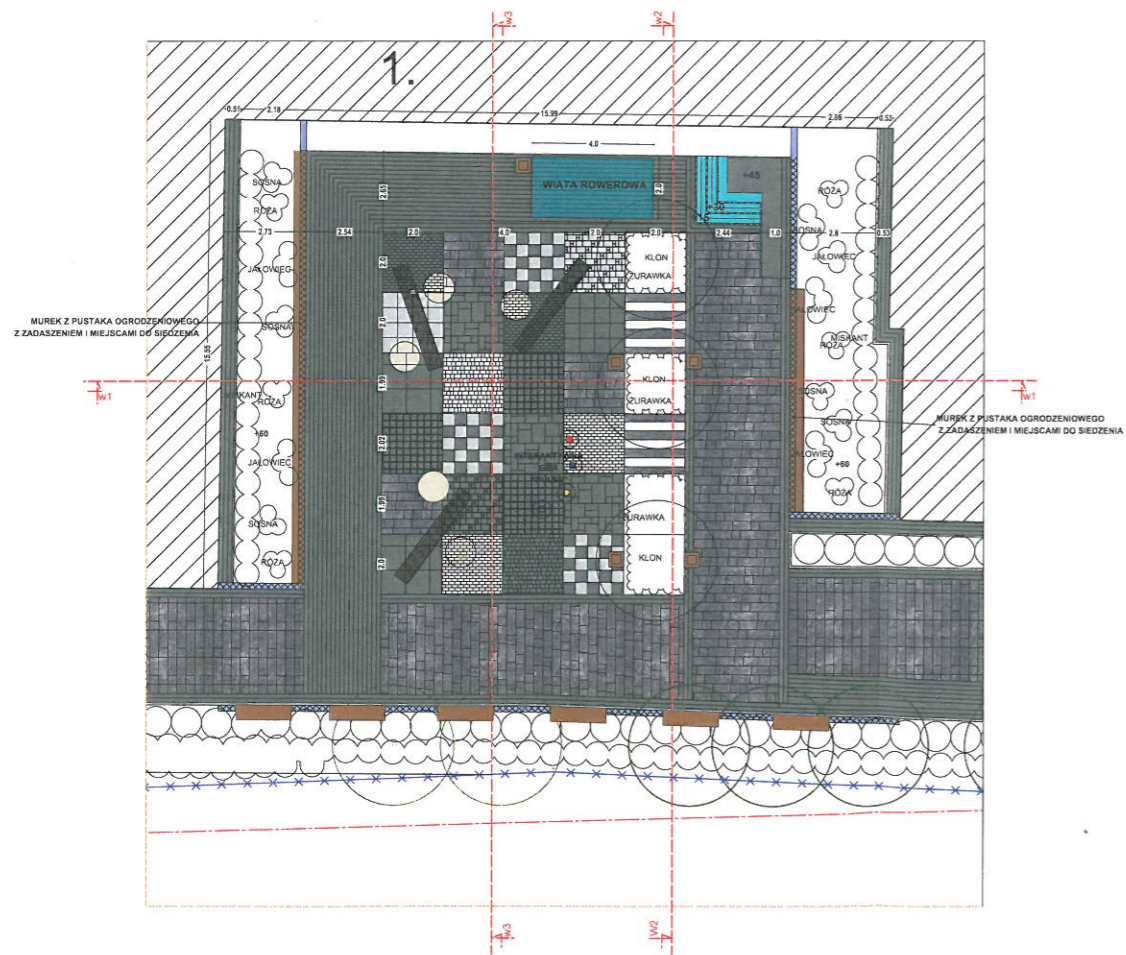

WIDOK W2

WIDOK W1

WIDOK W2

PROJEKTOWANE ZAGOSPODAROWANIE TERENU

ELEMENTY MAŁEJ ARCHITEKTURY

	wiata śmietnikowa z segregacją odpadów
	stół do szachów z siedziskami
	ławki drewniane i stoliki
	wiata rowerowa zadaszona, z panelami słonecznymi na dachu
	ławka ze stolikiem zadaszona, z panelami słonecznymi na dachu
	trampolina w trawniku z zaznaczoną strefą bezpieczeństwa
	interaktywna gra "Pulse"
	piaskownica 210 x 210 cm ze strefą bezpieczeństwa
	ławki drewniane i siedziska
	kosze na śmieci

Tytuł rysunku:
PROJEKT ZAGOSPODAROWANIA TERENU W ELEMENTY MAŁEJ ARCHITEKTURY PLAC APELOWY