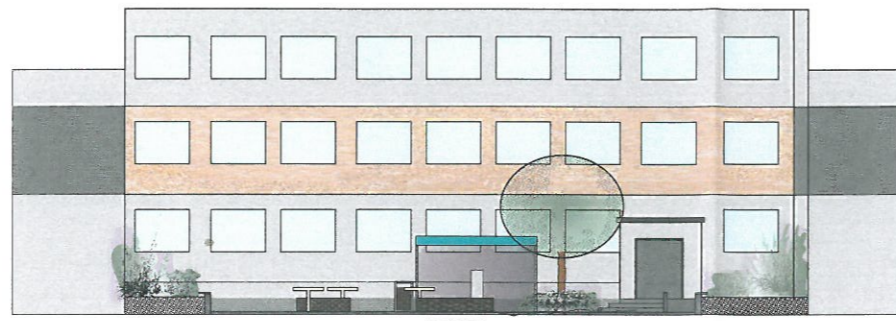

WIDOK W2

WIDOK W1

WIDOK W2

PROJEKTOWANE ZAGOSPODAROWANIE TERENU

ELEMENTY MAŁEJ ARCHITEKTURY

	wiata śmietnikowa z segregacją odpadów
	stół do szachów z siedziskami
	ławki drewniane i stoliki
	wiata rowerowa zadaszona, z panelami słonecznymi na dachu
	ławka ze stolikiem zadaszona, z panelami słonecznymi na dachu
	trampolina w trawniku z zaznaczoną strefą bezpieczeństwa
	interaktywna gra "Pulse"
	piaskownica 210 x 210 cm ze strefą bezpieczeństwa
	ławki drewniane i siedziska
	kosze na śmieci

Tytuł rysunku:
PROJEKT ZAGOSPODAROWANIA TERENU W ELEMENTY MAŁEJ ARCHITEKTURY PLAC APELOWY