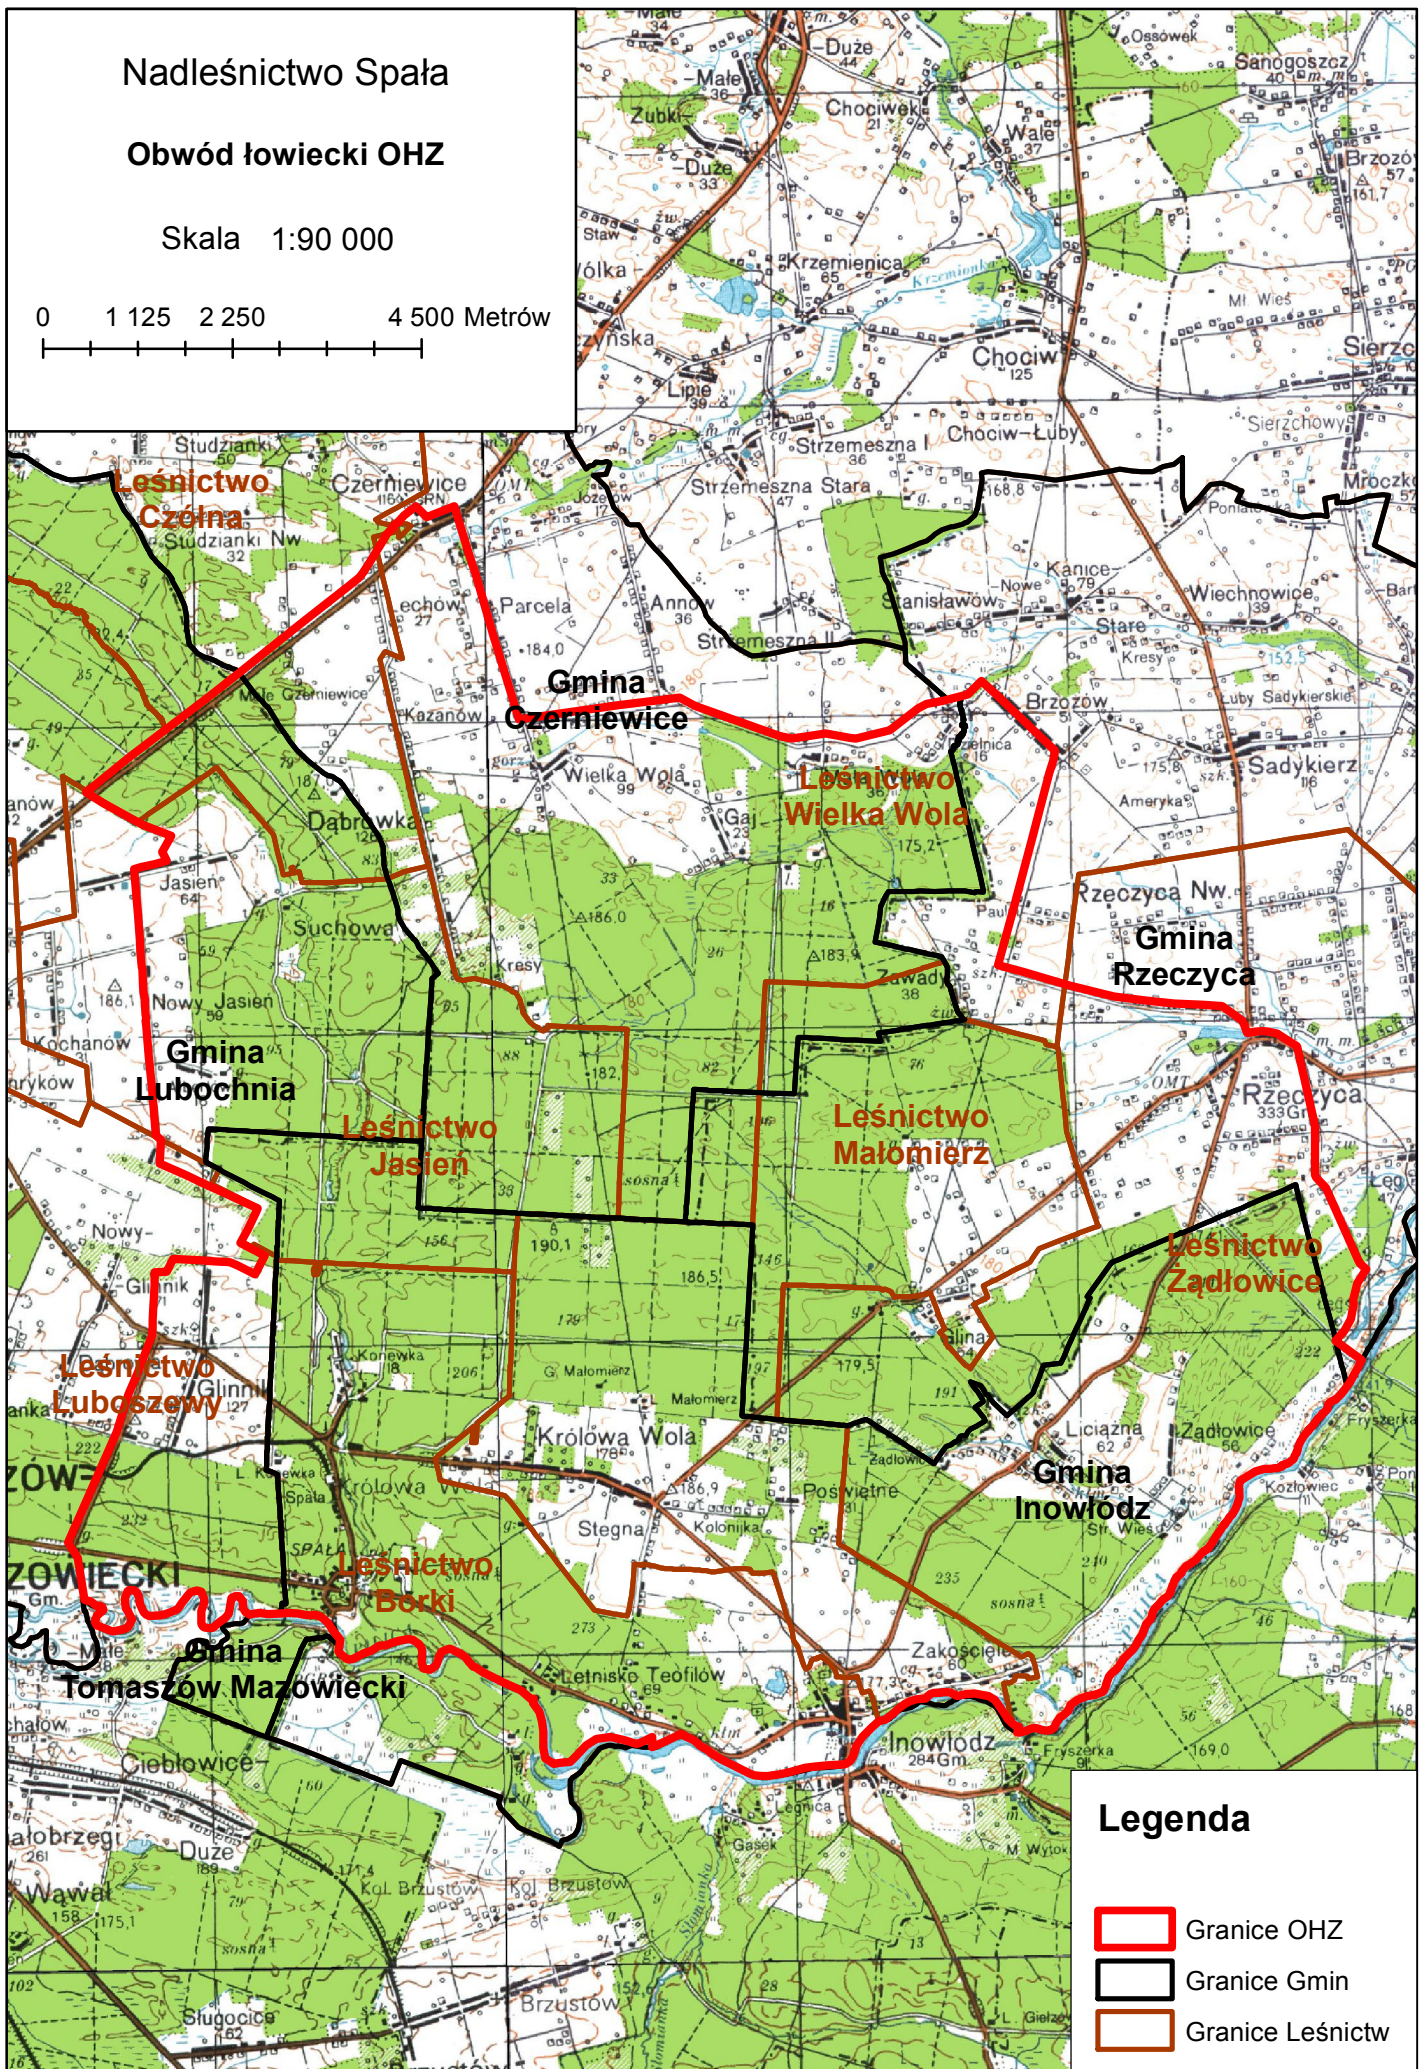

Nadleśnictwo Spała

Obwód łowiecki OHZ

Skala 1:90 000

**Legenda**

-  Granice OHZ
-  Granice Gmin
-  Granice Leśnictw