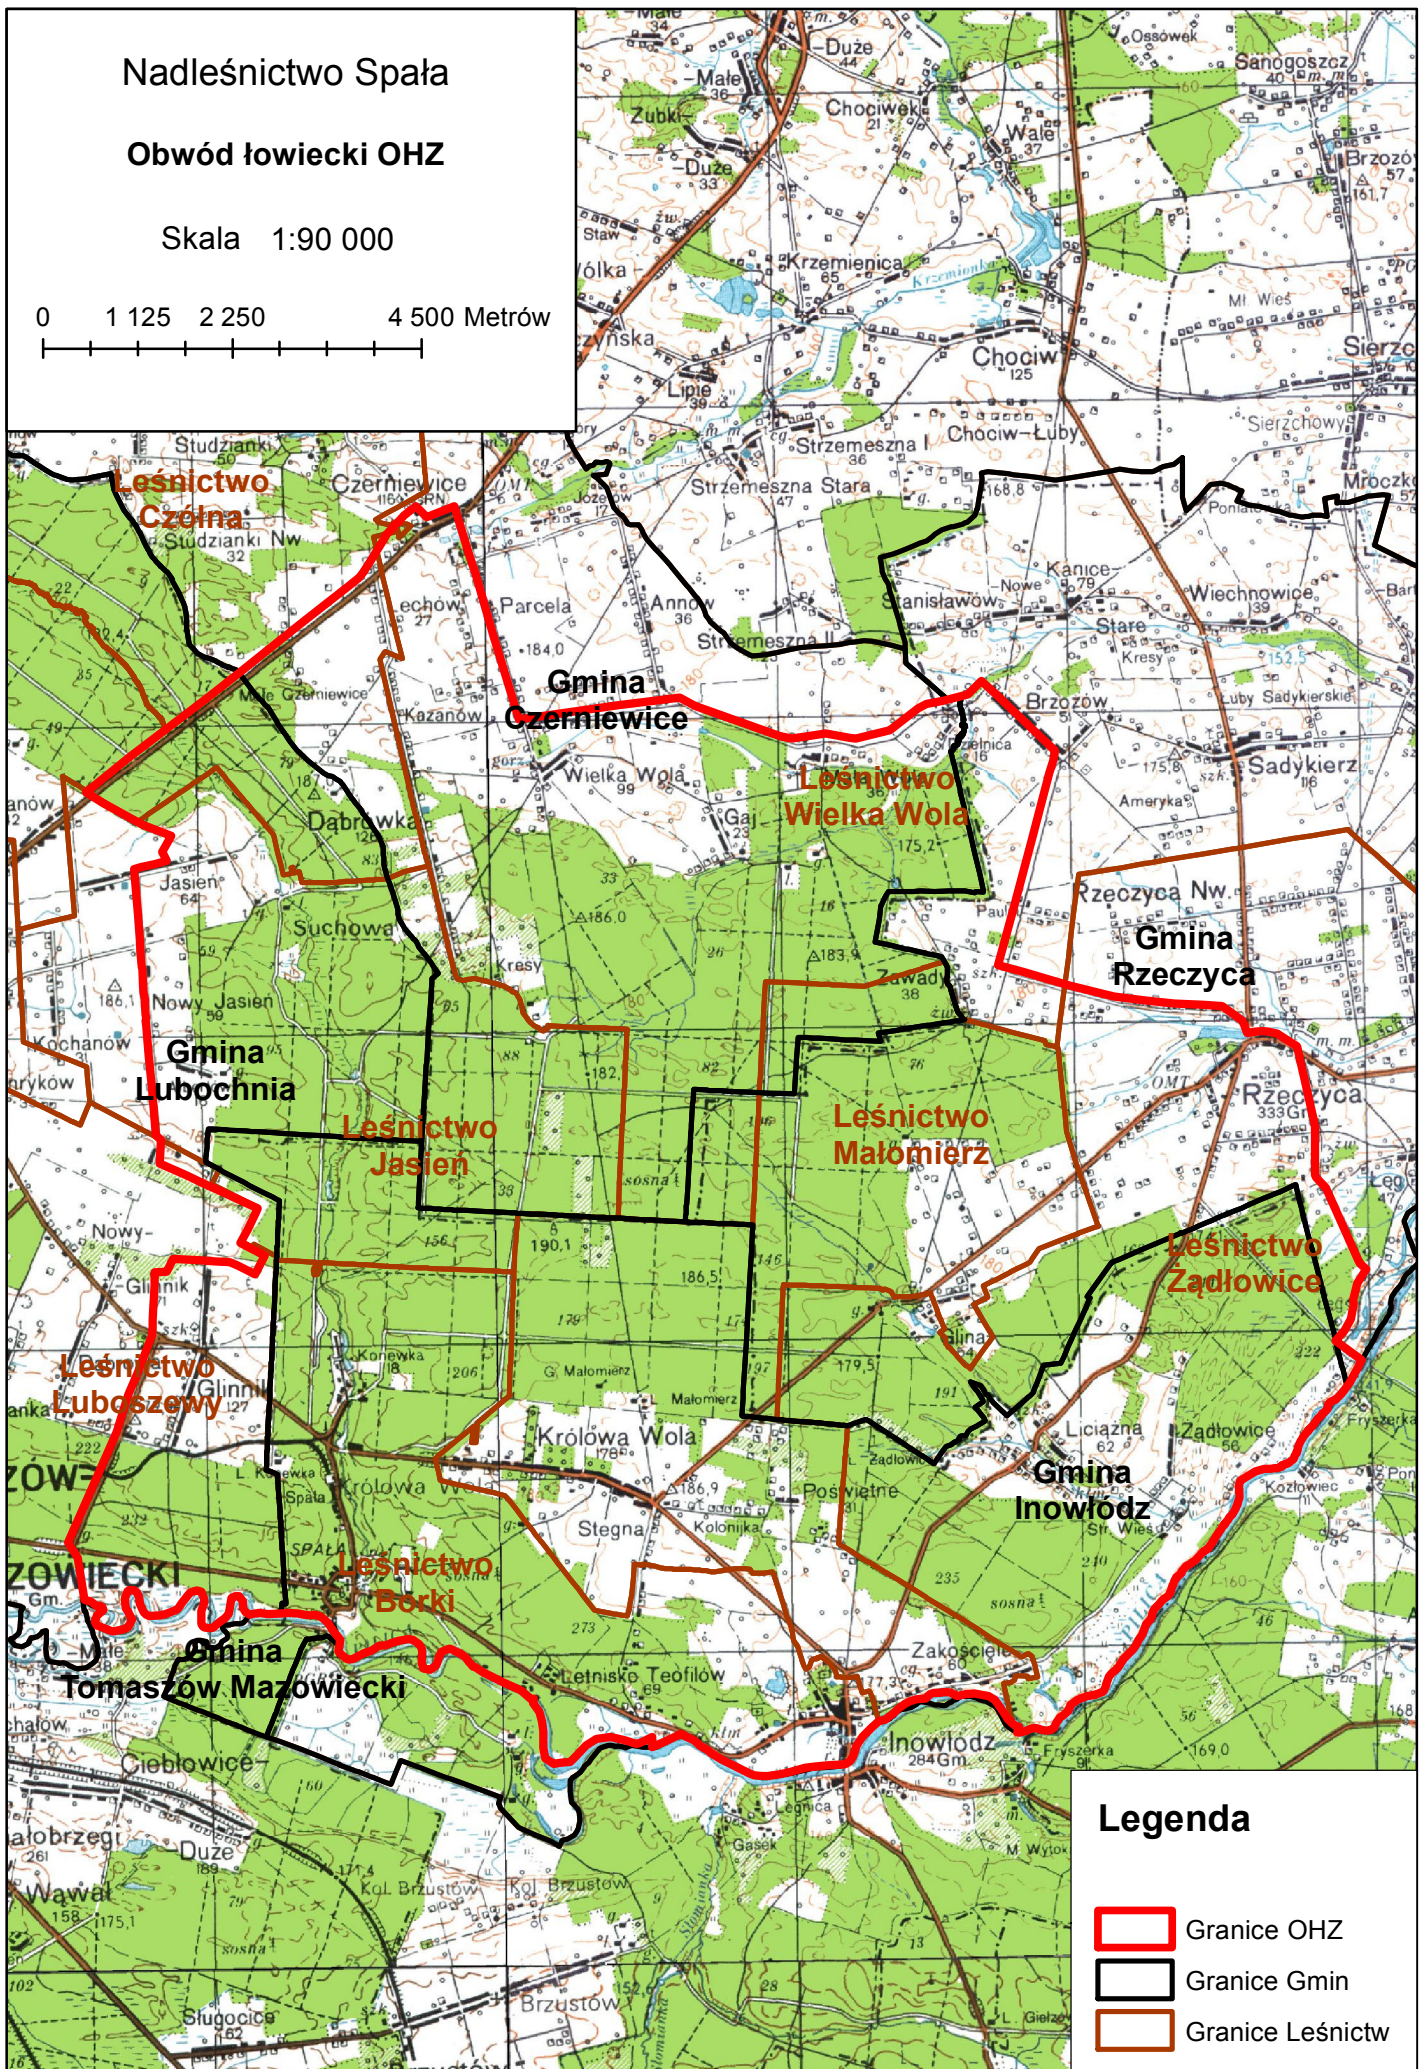

Nadleśnictwo Spała

Obwód łowiecki OHZ

Skala 1:90 000

Legenda

-  Granice OHZ
-  Granice Gmin
-  Granice Leśnictw