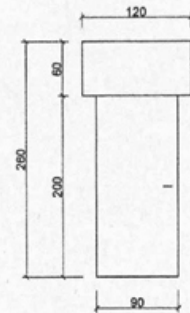

Budynek szkoły

okno szt. 3

okno szt. 7

drzwi szt. 1

okno szt. 5

okno szt. 9

drzwi z naswietlem szt. 1

okno szt. 19

okno szt. 1

|   |                                |                                |
|---|--------------------------------|--------------------------------|
| Obiekt:<br>Publiczna Szkoła<br>Podstawowa w Królowej Woli |                                | Nr rysunku:<br><b>1</b>        |
| Tytuł rysunku:<br>Zestawienie stolarki okiennej           |                                | Data pomiaru:<br>23.05.2008 r. |
| Autor pomiaru:<br>Jolanta Wojtkiewicz                     | Kreślił:<br>Michał Wojtkiewicz |                                |