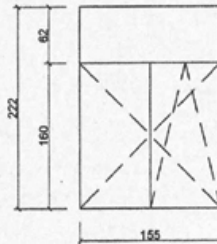

Budynek szkoły

okno szt. 3

okno szt. 7

drzwi szt. 1

okno szt. 5

okno szt. 9

drzwi z naswietlem szt. 1

okno szt. 19

okno szt. 1

|   |                                |                                |
|---|--------------------------------|--------------------------------|
| Obiekt:<br>Publiczna Szkoła<br>Podstawowa w Królowej Woli |                                | Nr rysunku:<br><b>1</b>        |
| Tytuł rysunku:<br>Zestawienie stolarki okiennej           |                                | Data pomiaru:<br>23.05.2008 r. |
| Autor pomiaru:<br>Jolanta Wojtkiewicz                     | Kreślił:<br>Michał Wojtkiewicz |                                |