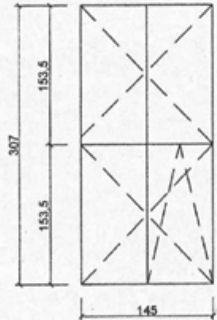

Budynek szkoły

okno szt. 3

okno szt. 7

drzwi szt. 1

okno szt. 5

okno szt. 9

drzwi z naswietlem szt. 1

okno szt. 19

okno szt. 1

|   |                                |                                |
|---|--------------------------------|--------------------------------|
| Obiekt:<br>Publiczna Szkoła<br>Podstawowa w Królowej Woli |                                | Nr rysunku:<br><b>1</b>        |
| Tytuł rysunku:<br>Zestawienie stolarki okiennej           |                                | Data pomiaru:<br>23.05.2008 r. |
| Autor pomiaru:<br>Jolanta Wojtkiewicz                     | Kreślił:<br>Michał Wojtkiewicz |                                |