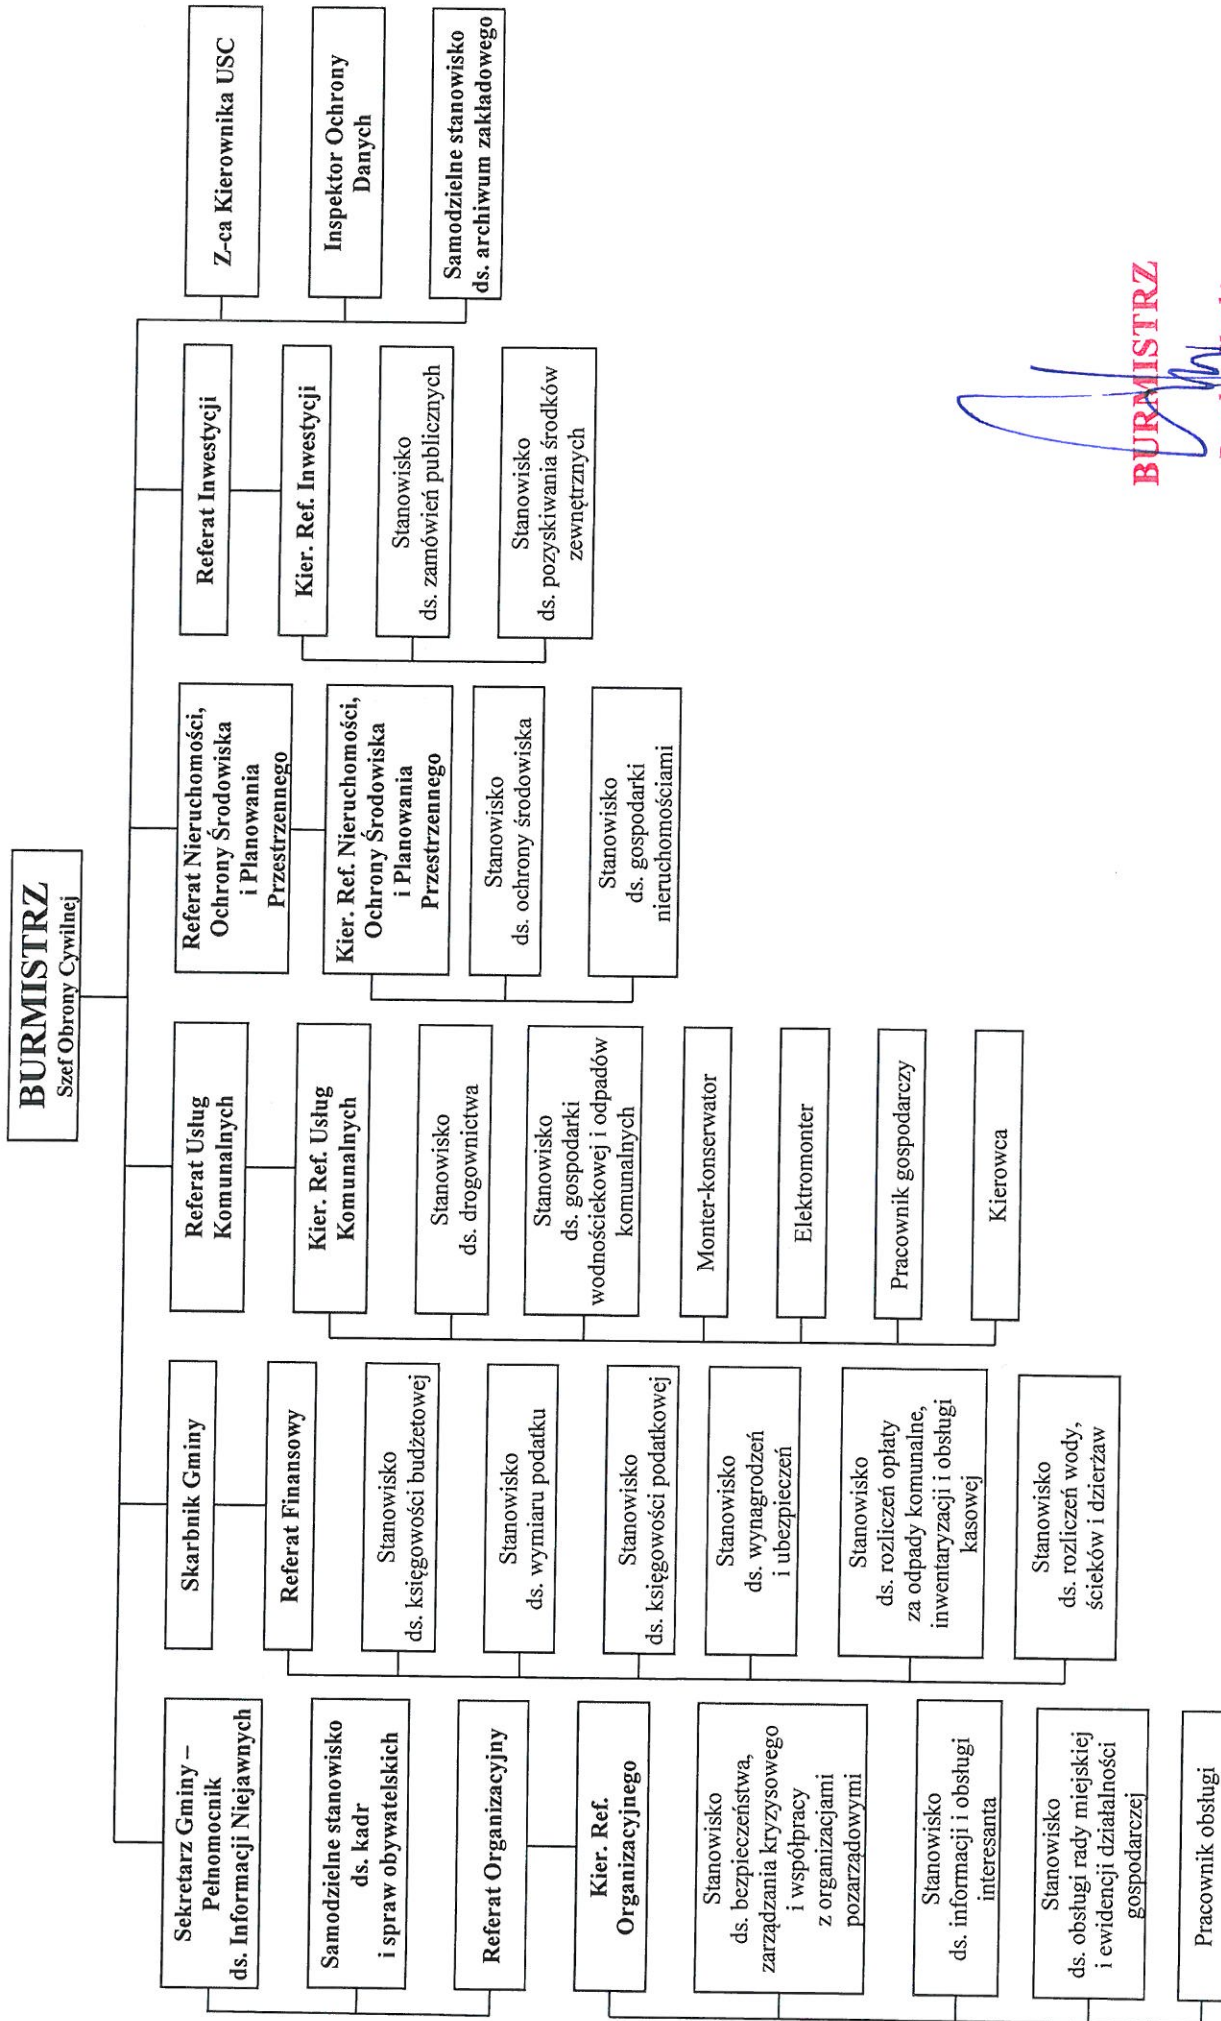

STRUKTURA ORGANIZACYJNA URZĘDU MIEJSKIEGO W INOWŁODZU

BURMISTRZ
Bogdan Kącki